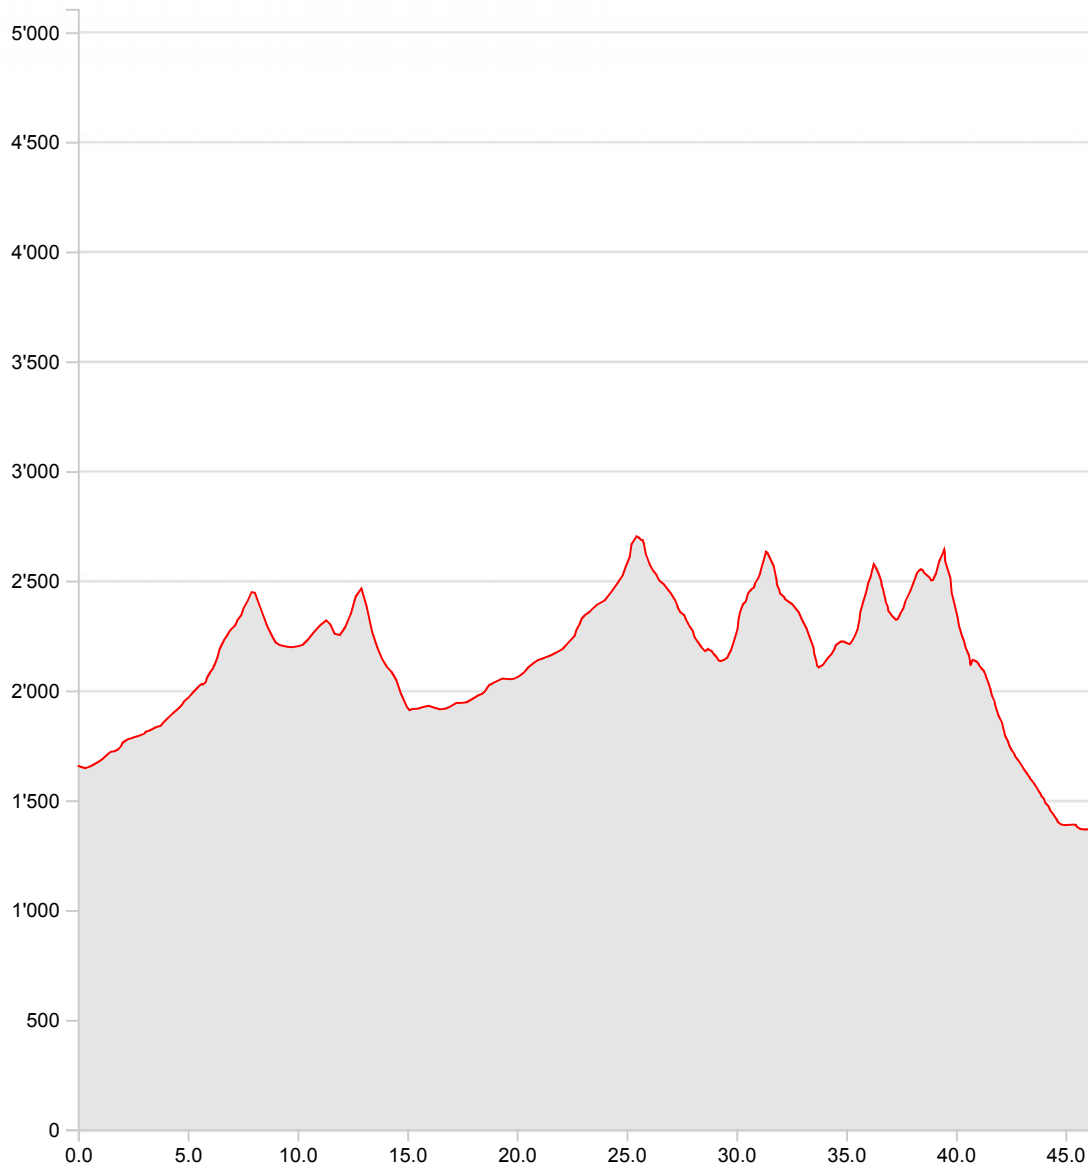

Kaiserschmarrn

Länge	46.22 km	Min/max Höhe	1'366 m/2'702 m
Auf-/Abstiege	3'341 m/3'631 m	Wanderzeit	18 h 10 min