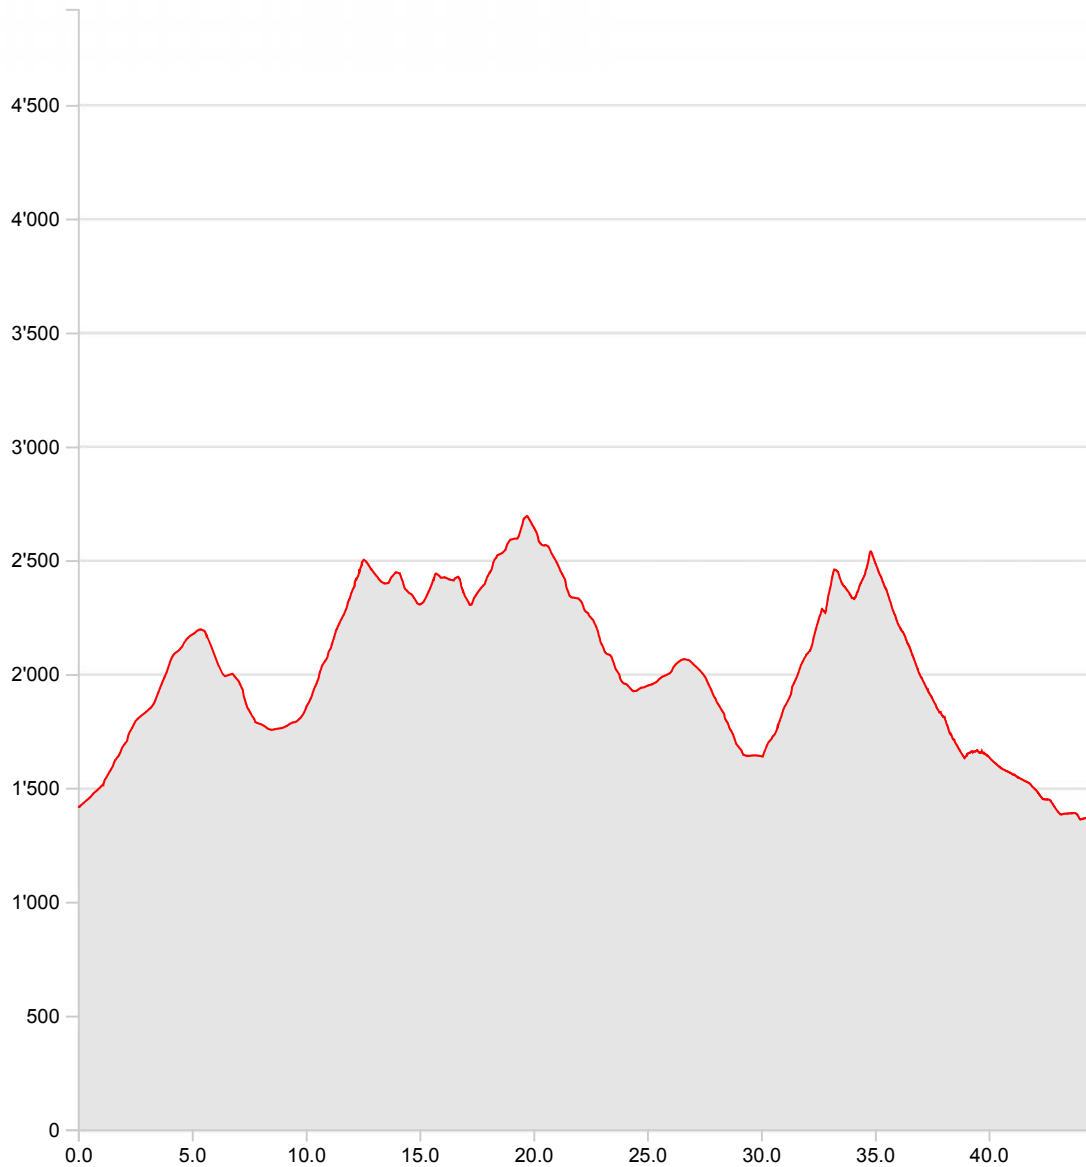

**St. Antönien- Garfiun 24 H Wanderung**

<b>Länge</b>	<b>44.55 km</b>	<b>Min/max Höhe</b>	<b>1'360 m/2'694 m</b>
<b>Auf-/Abstiege</b>	<b>3'447 m/3'496 m</b>	<b>Wanderzeit</b>	<b>17 h 54 min</b>