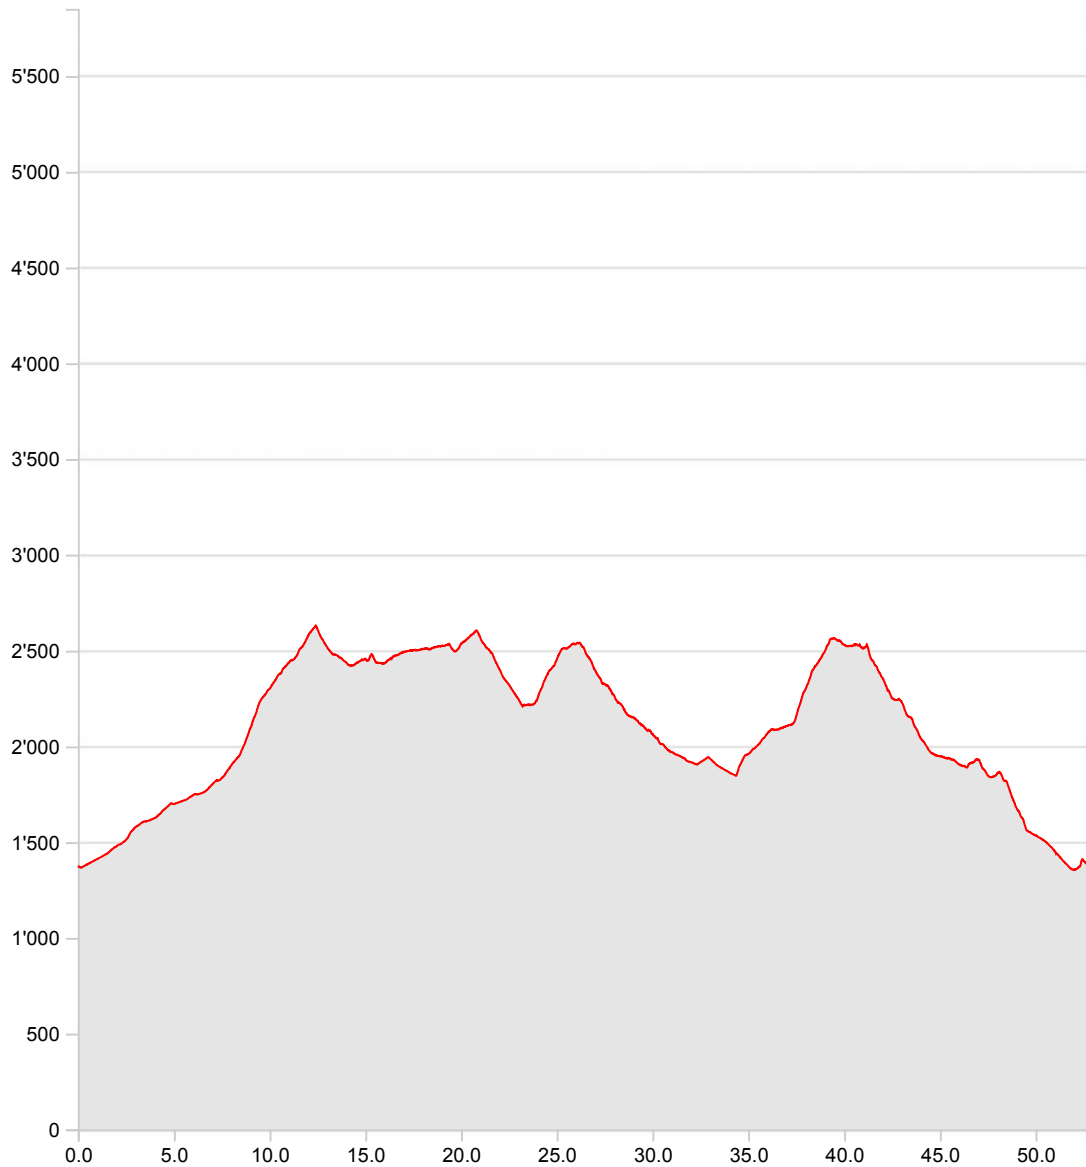

**2018 Bergün**

<b>Länge</b>	<b>52.96 km</b>	<b>Min/max Höhe</b>	<b>1'355 m/2'630 m</b>
<b>Auf-/Abstiege</b>	<b>3'033 m/3'035 m</b>	<b>Wanderzeit</b>	<b>17 h 45 min</b>