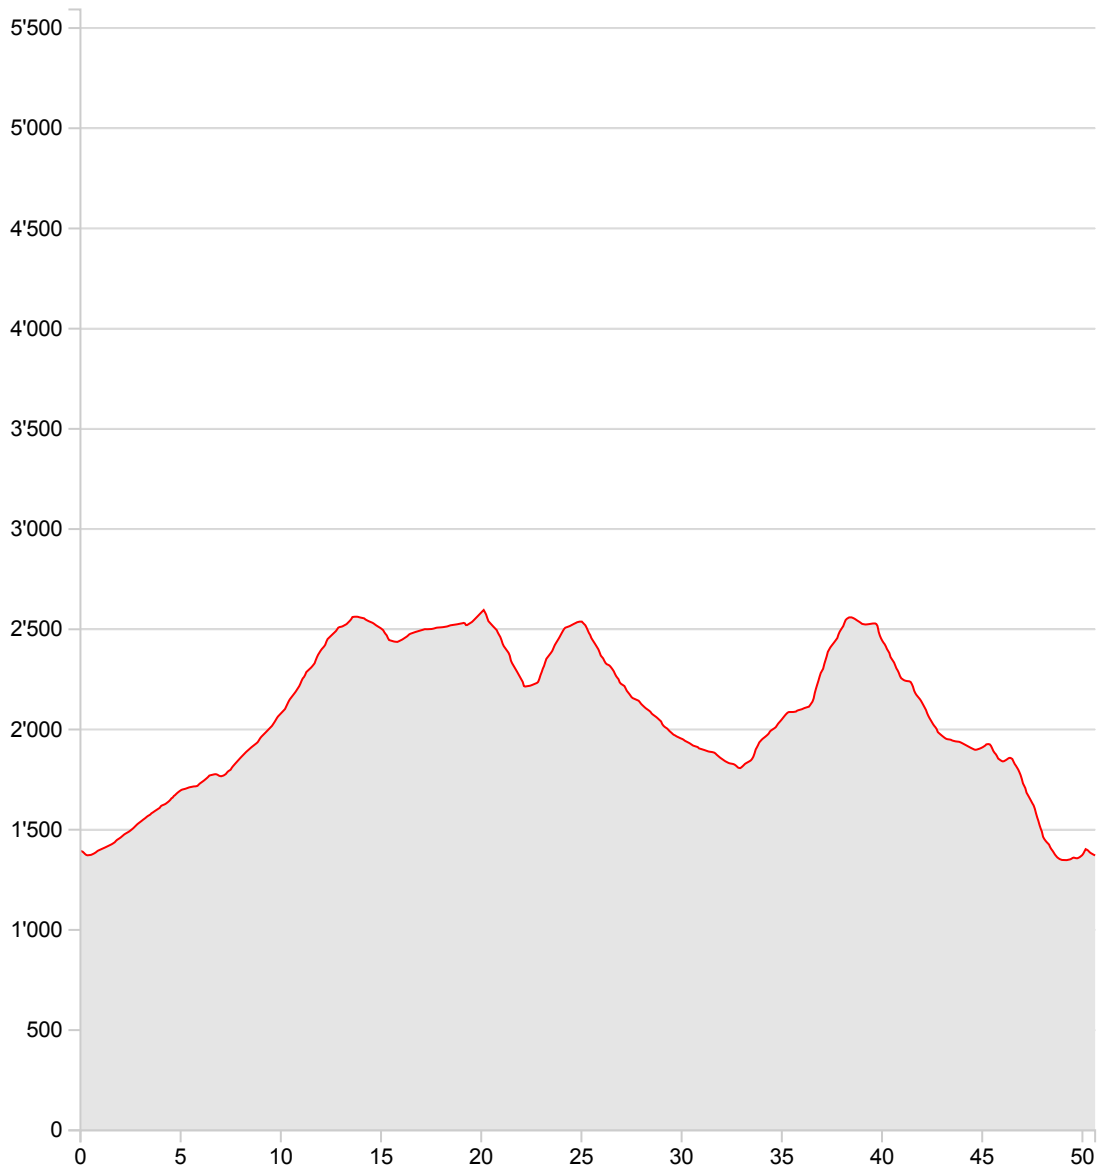

24h Wanderung Bruno 2017 / 10 Täler

Länge	50.63 km	Min./max. Höhe	1'348 m/2'596 m
Auf-/Abstieg	2'581 m/2'604 m	Wanderzeit	16 h 4 min