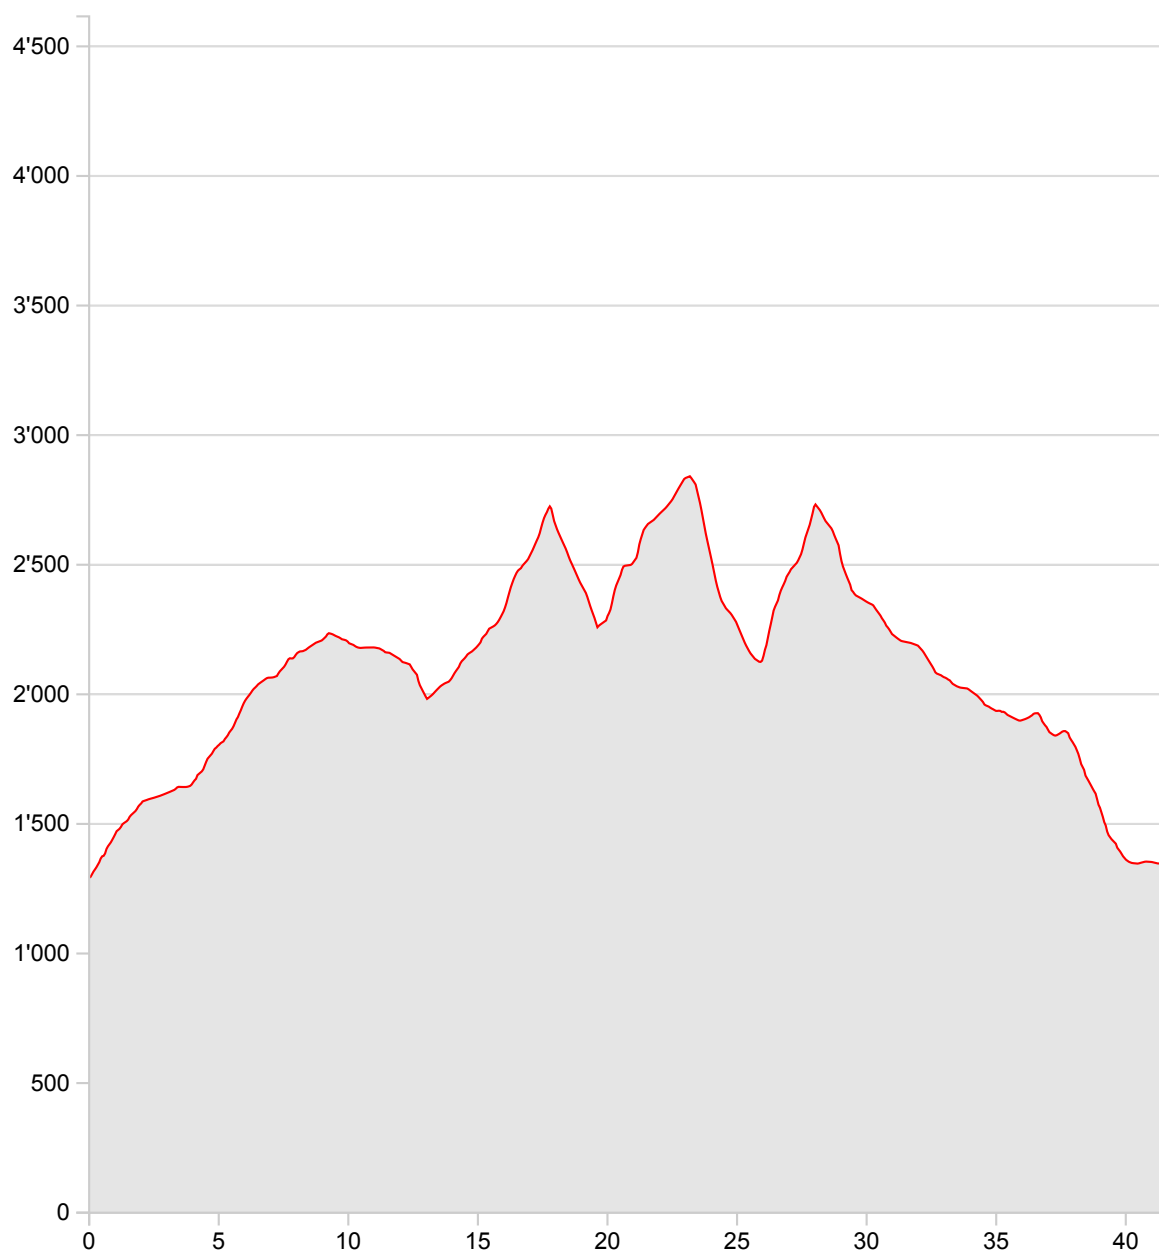

## 24h\_2017 Silvretta Süd Ueli Hew

<b>Länge</b>	<b>41.79 km</b>	<b>Min./max. Höhe</b>	<b>1'292 m/2'841 m</b>
<b>Auf-/Abstieg</b>	<b>2'964 m/2'889 m</b>	<b>Wanderzeit</b>	<b>15 h 52 min</b>