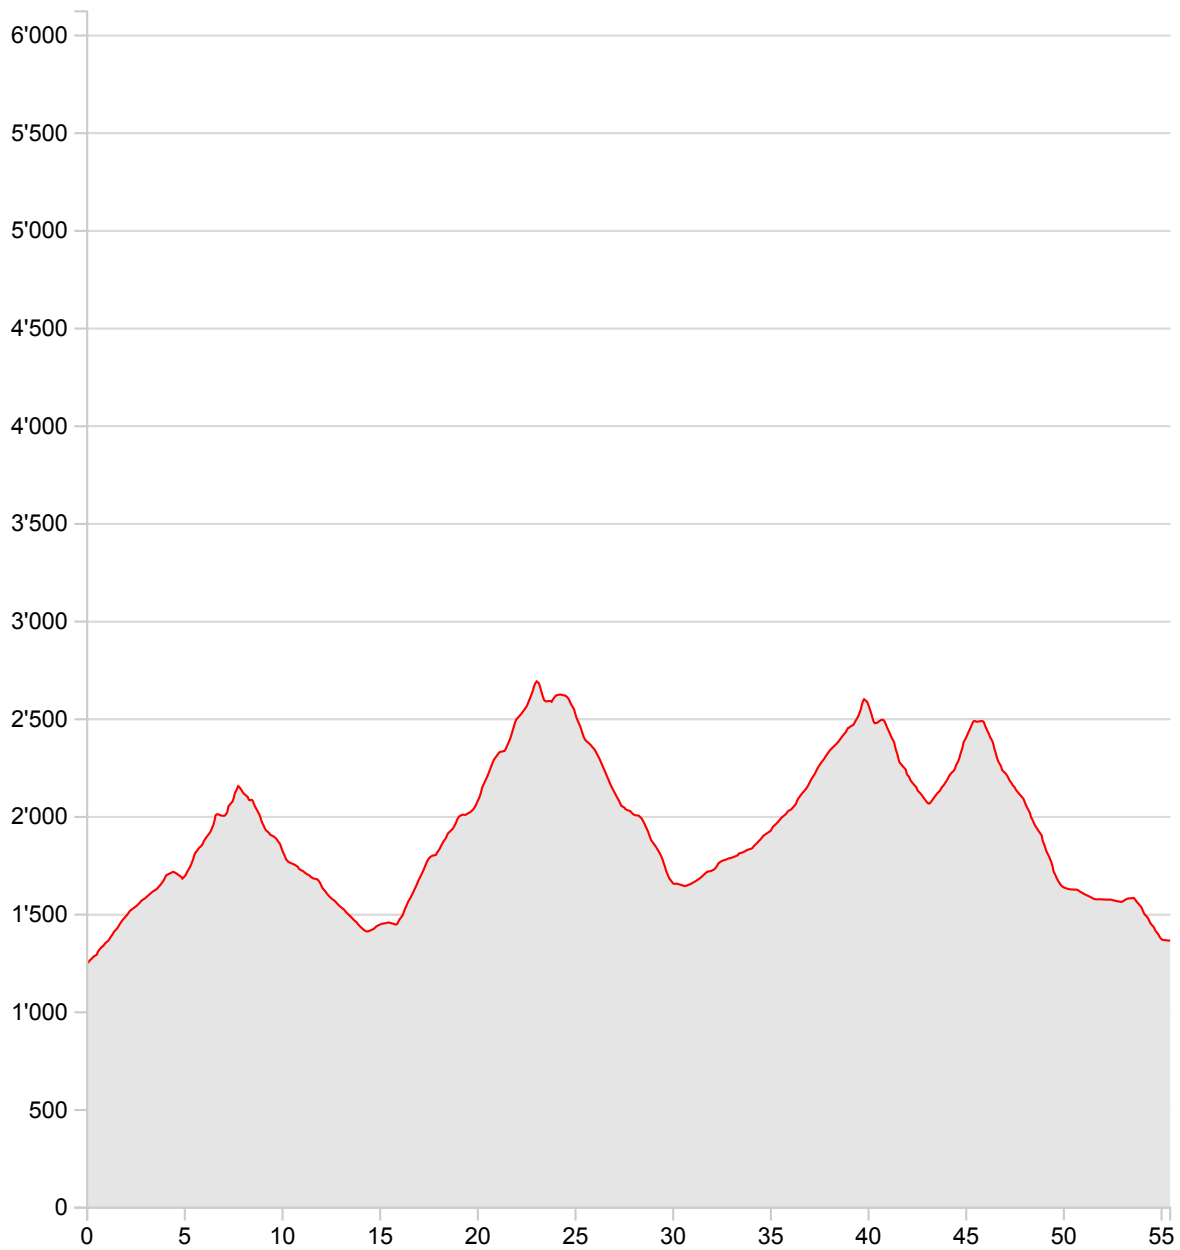

## 24h 2017 Pany-St.Antönien-Schlappin-See

<b>Länge</b>	<b>55.44 km</b>	<b>Min./max. Höhe</b>	<b>1'253 m/2'694 m</b>
<b>Auf-/Abstieg</b>	<b>3'715 m/3'601 m</b>	<b>Wanderzeit</b>	<b>19 h 52 min</b>