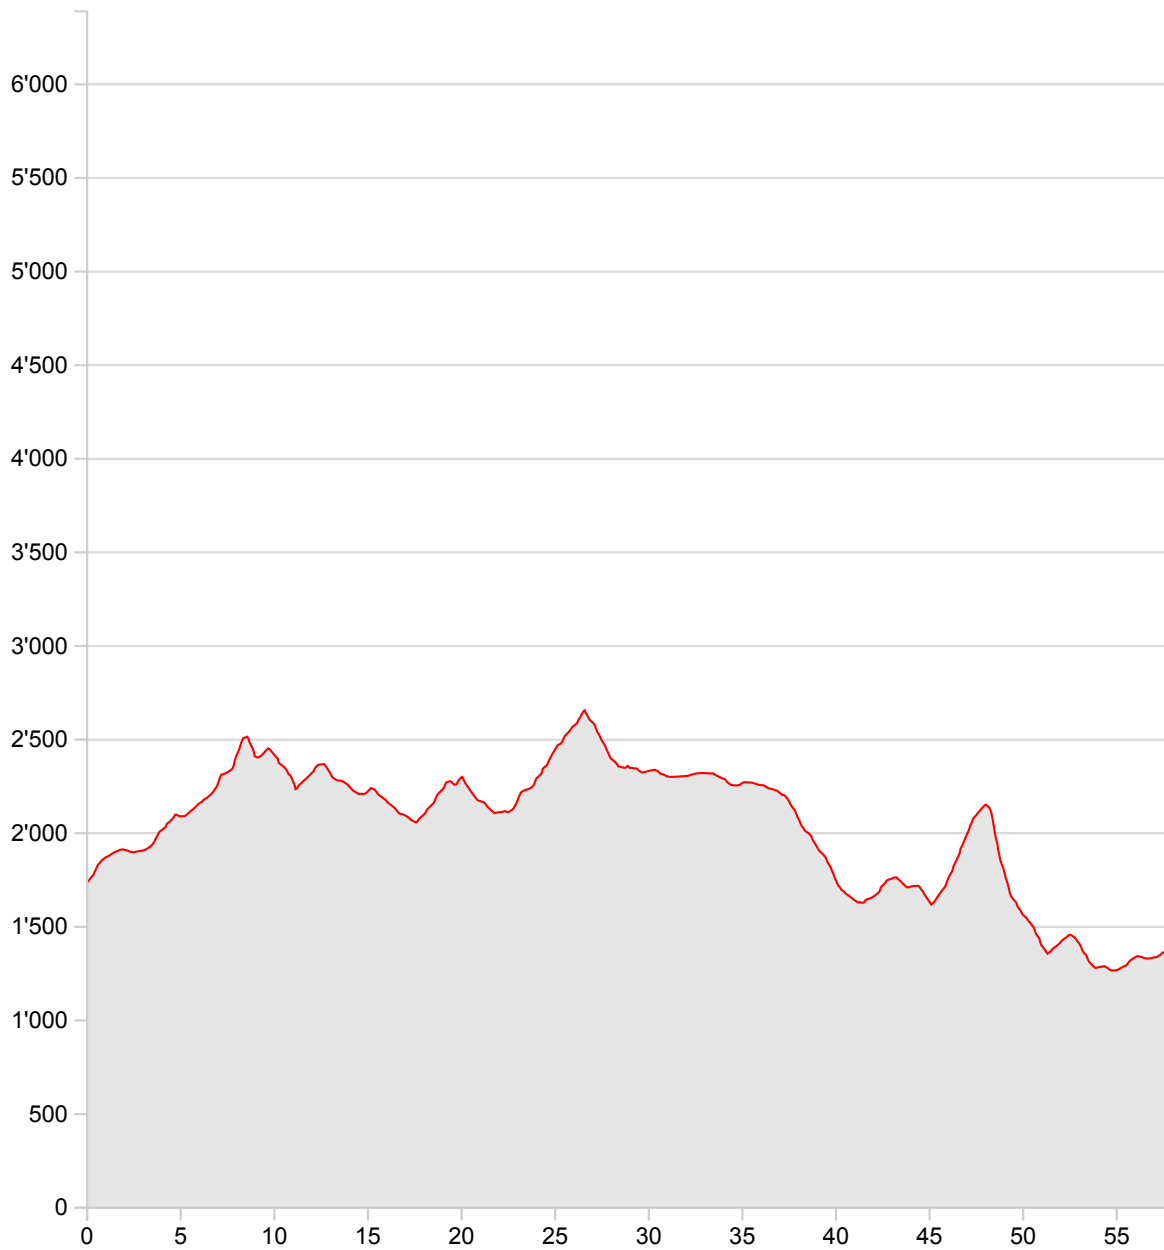

Scära- Garfiun 17

Länge	57.85 km	Min./max. Höhe	1'267 m/2'656 m
Auf-/Abstieg	2'827 m/3'195 m	Wanderzeit	18 h 27 min