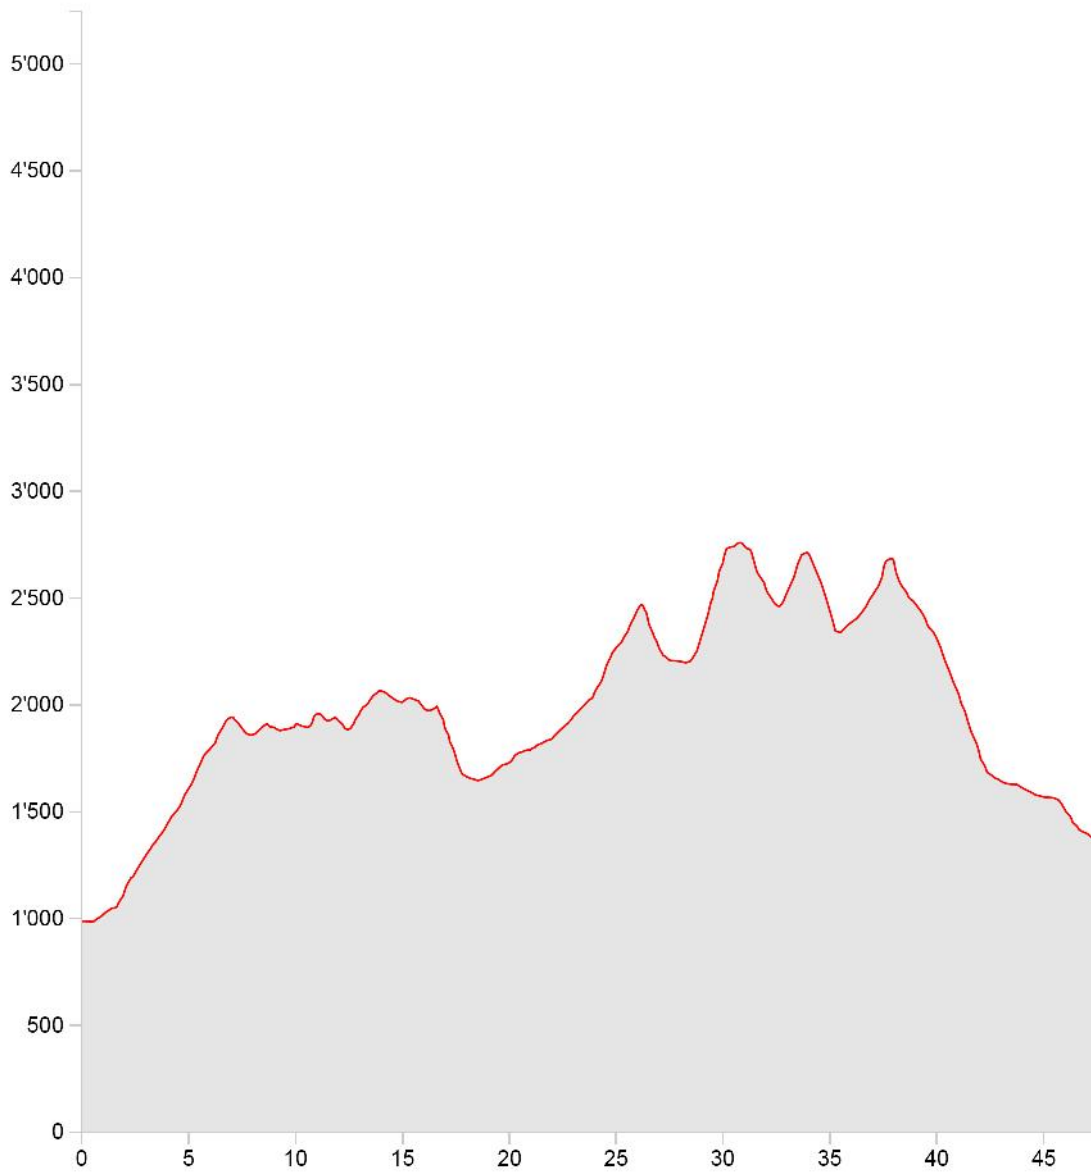

Patrick Meisser Schlappintaler

Länge	47.50 km	Min./max. Höhe	986 m/2'759 m
Auf-/Abstieg	3'333 m/2'952 m	Wanderzeit	17 h 31 min