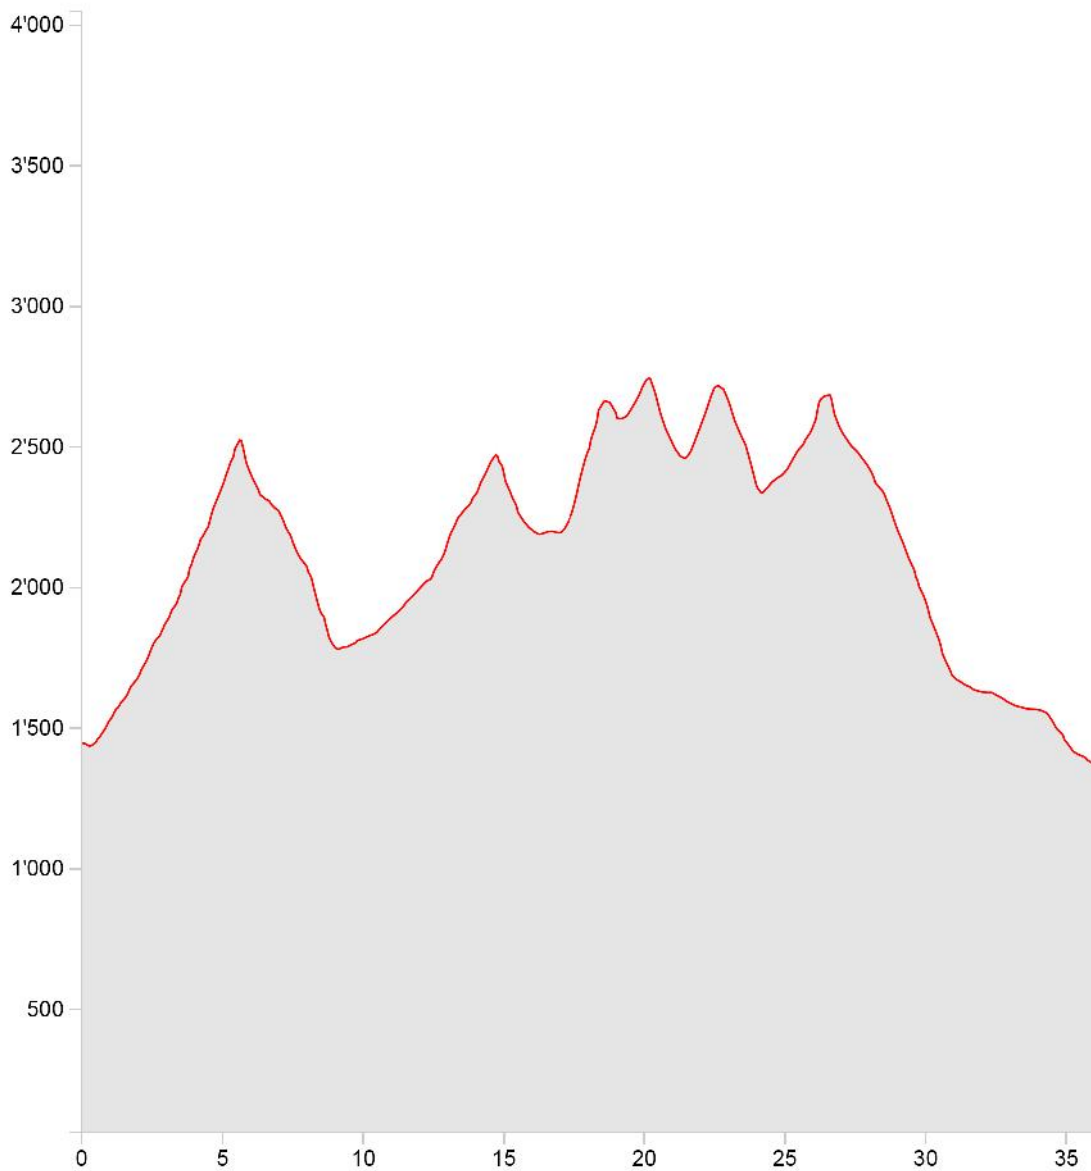

Ueli Hew Silvretta West

Länge	36.10 km	Min./max. Höhe	1'369 m/2'744 m
Auf-/Abstieg	3'024 m/3'102 m	Wanderzeit	15 h 6 min