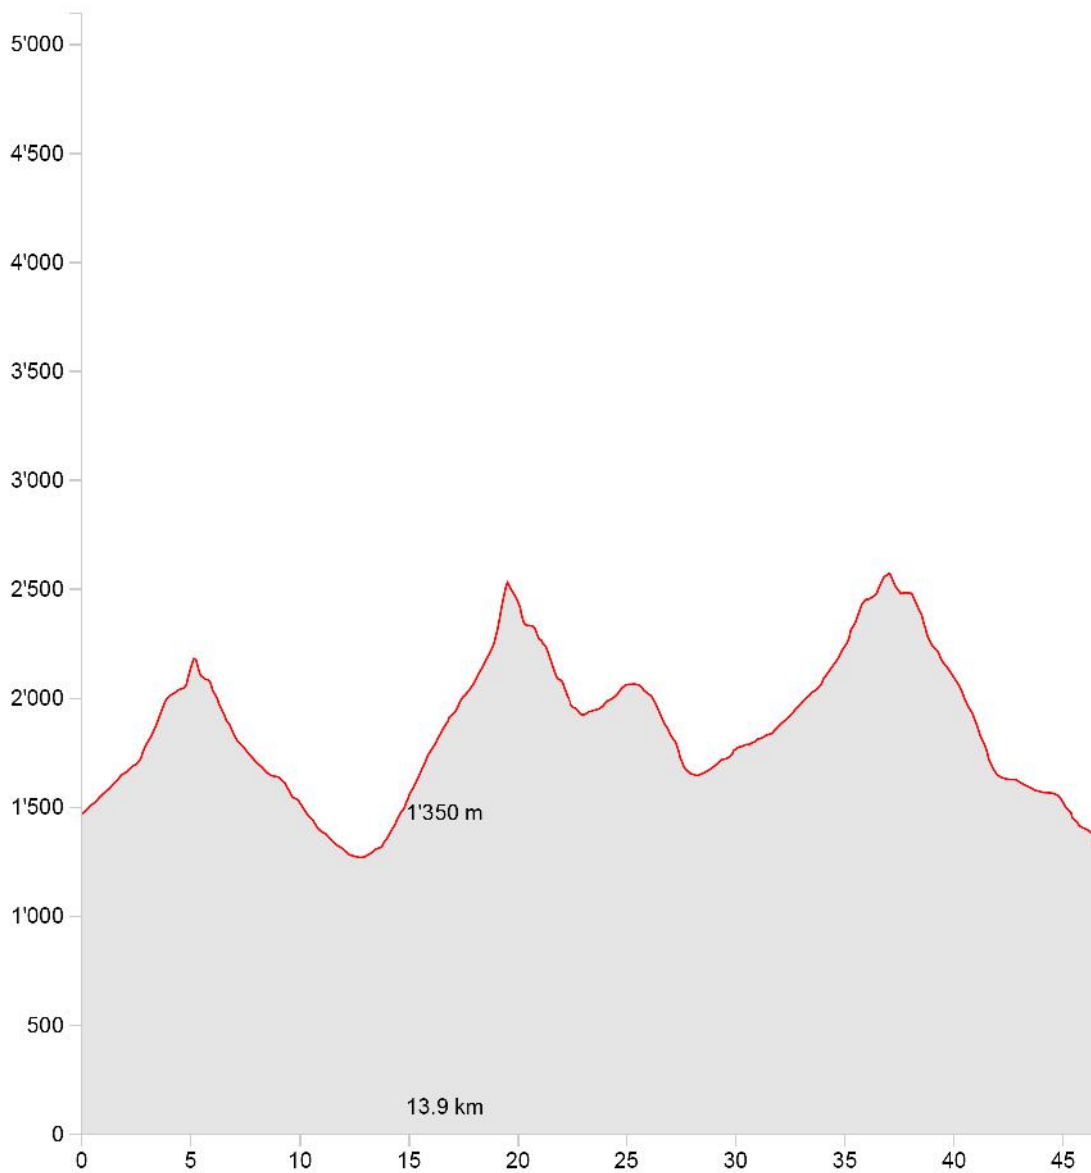

Bruno Flütsch Direttissima

Länge	46.57 km	Min./max. Höhe	1'271 m/2'574 m
Auf-/Abstieg	3'053 m/3'154 m	Wanderzeit	16 h 44 min