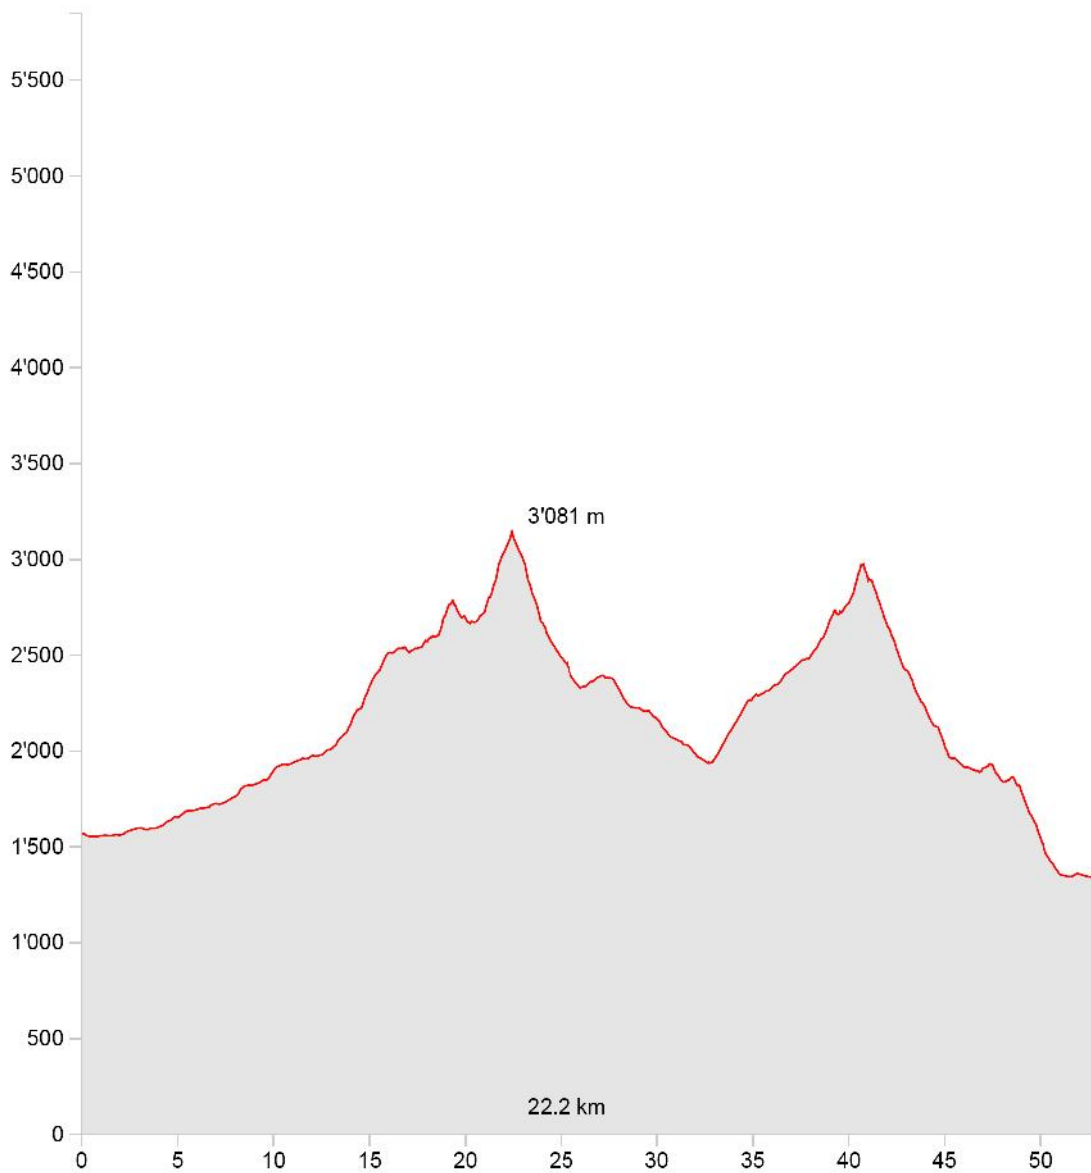

Marco Lippuner Davoseri

| | | | |
|---------------------|------------------------|-----------------------|------------------------|
| Länge | 52.95 km | Min./max. Höhe | 1'342 m/3'146 m |
| Auf-/Abstieg | 3'137 m/3'332 m | Wanderzeit | 18 h 39 min |