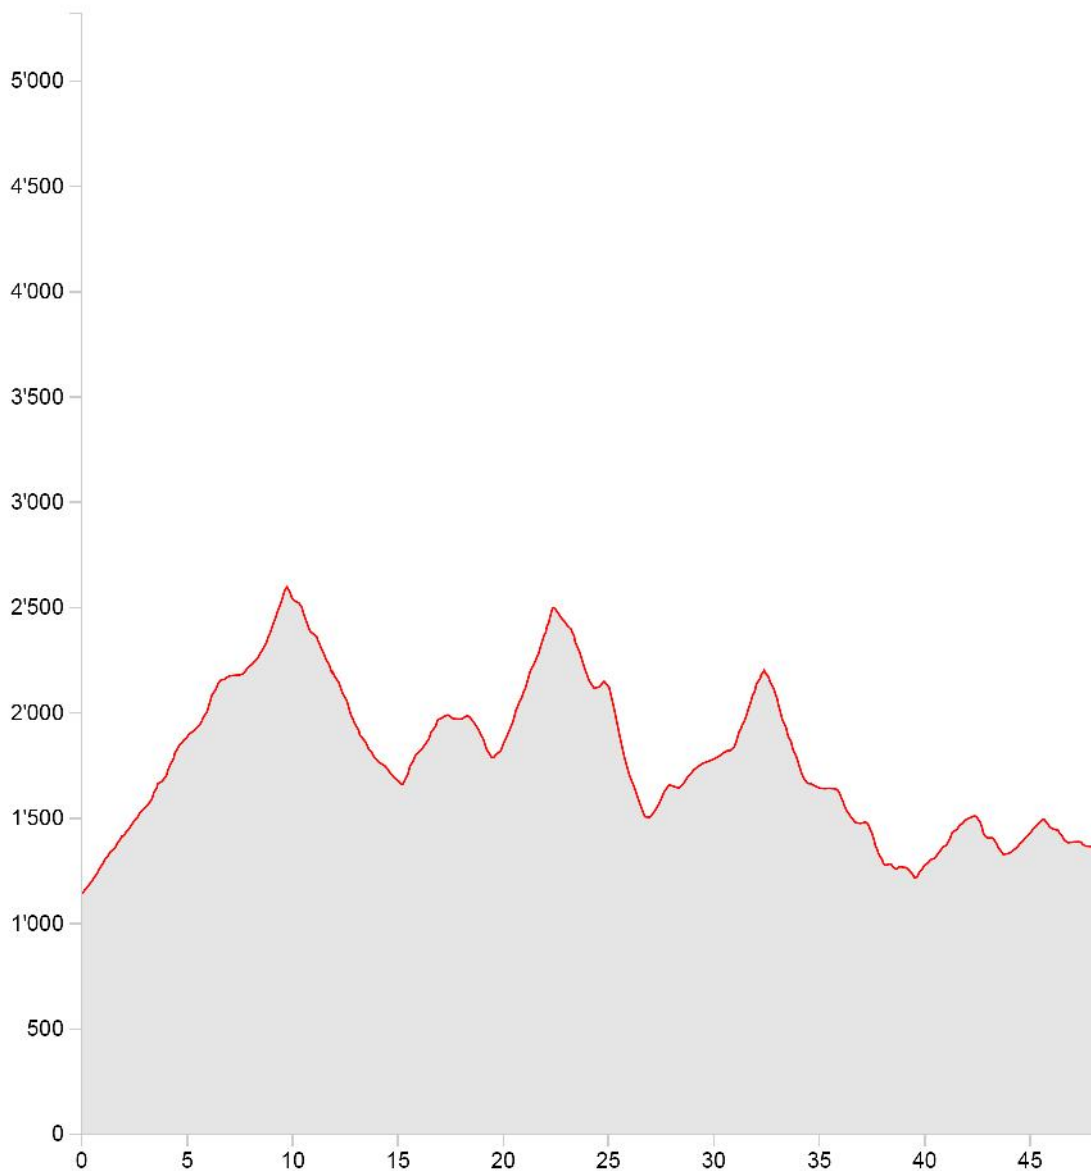

Forti Niederer Nordring

Länge	48.18 km	Min./max. Höhe	1'142 m/2'598 m
Auf-/Abstieg	3'769 m/3'541 m	Wanderzeit	19 h 1 min