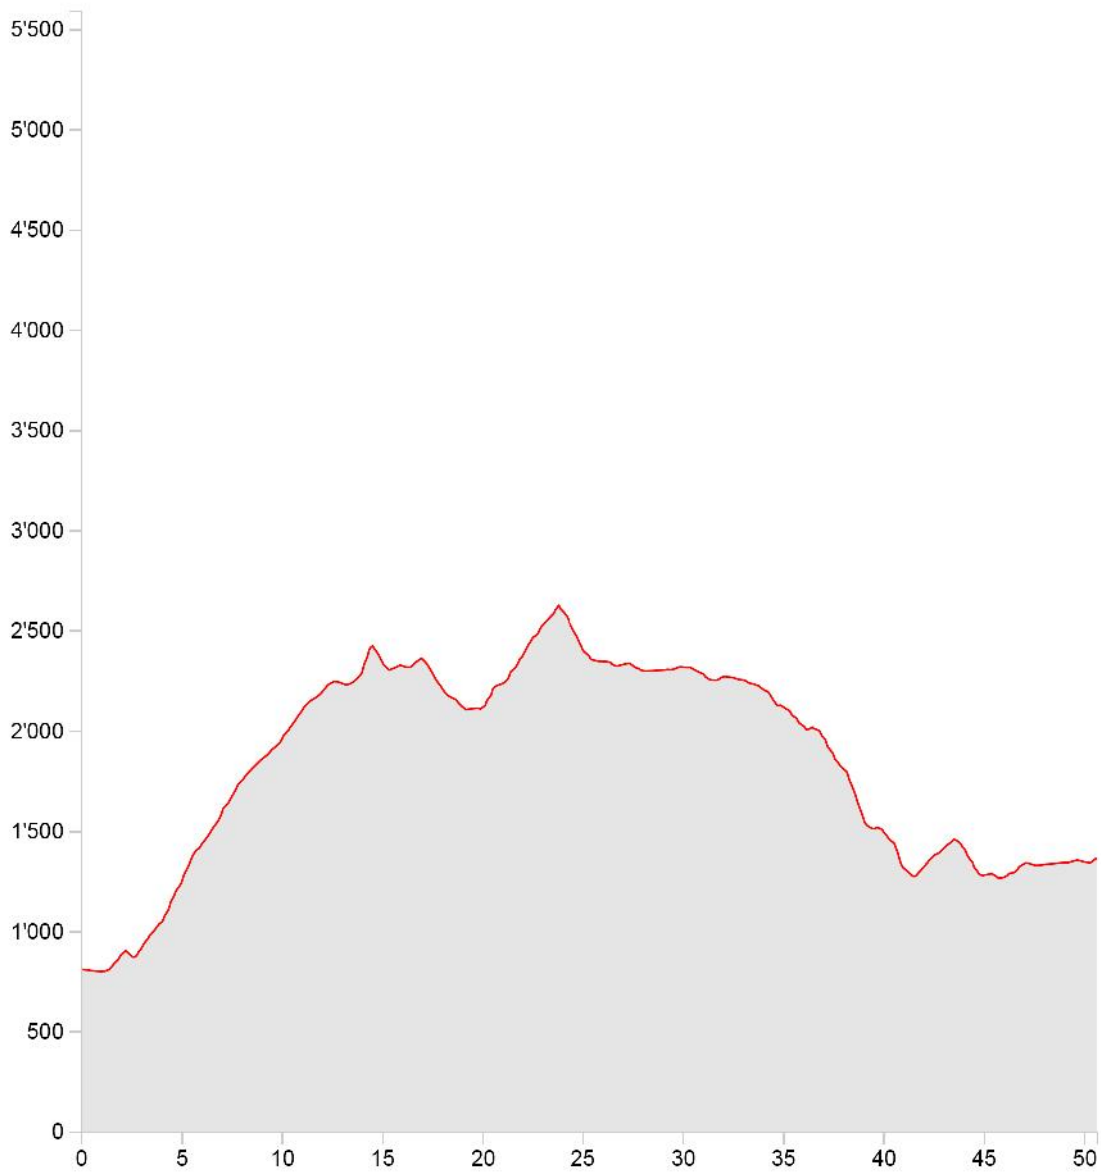

Kurt Suess Prättigauer Litzli

Länge	50.62 km	Min./max. Höhe	802 m/2'628 m
Auf-/Abstieg	2'669 m/2'115 m	Wanderzeit	15 h 55 min