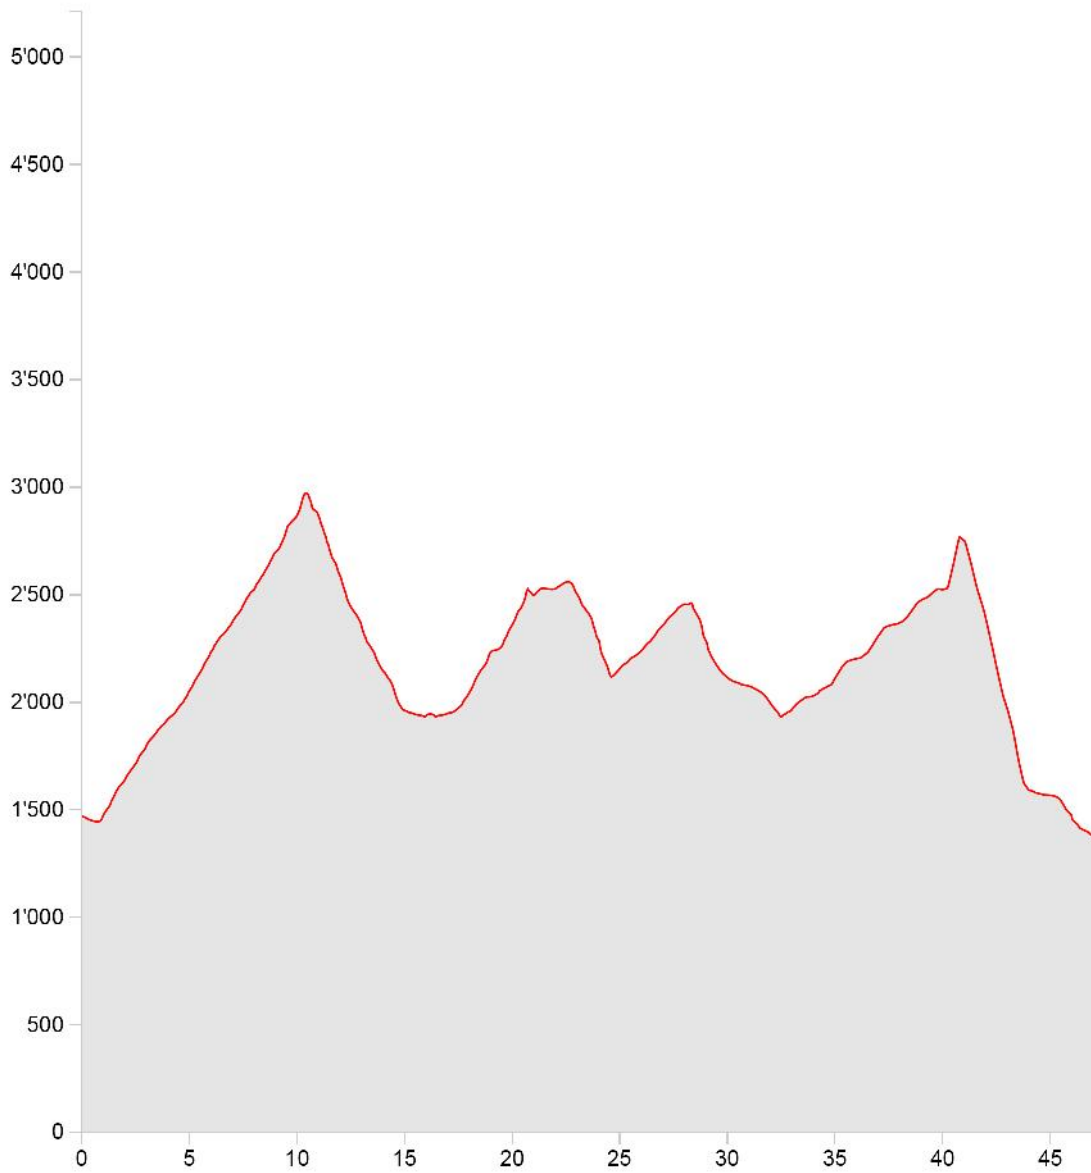

## Hans Kessler Vereina "light"

<b>Länge</b>	<b>47.19 km</b>	<b>Min./max. Höhe</b>	<b>1'369 m/2'972 m</b>
<b>Auf-/Abstieg</b>	<b>3'400 m/3'501 m</b>	<b>Wanderzeit</b>	<b>18 h 2 min</b>